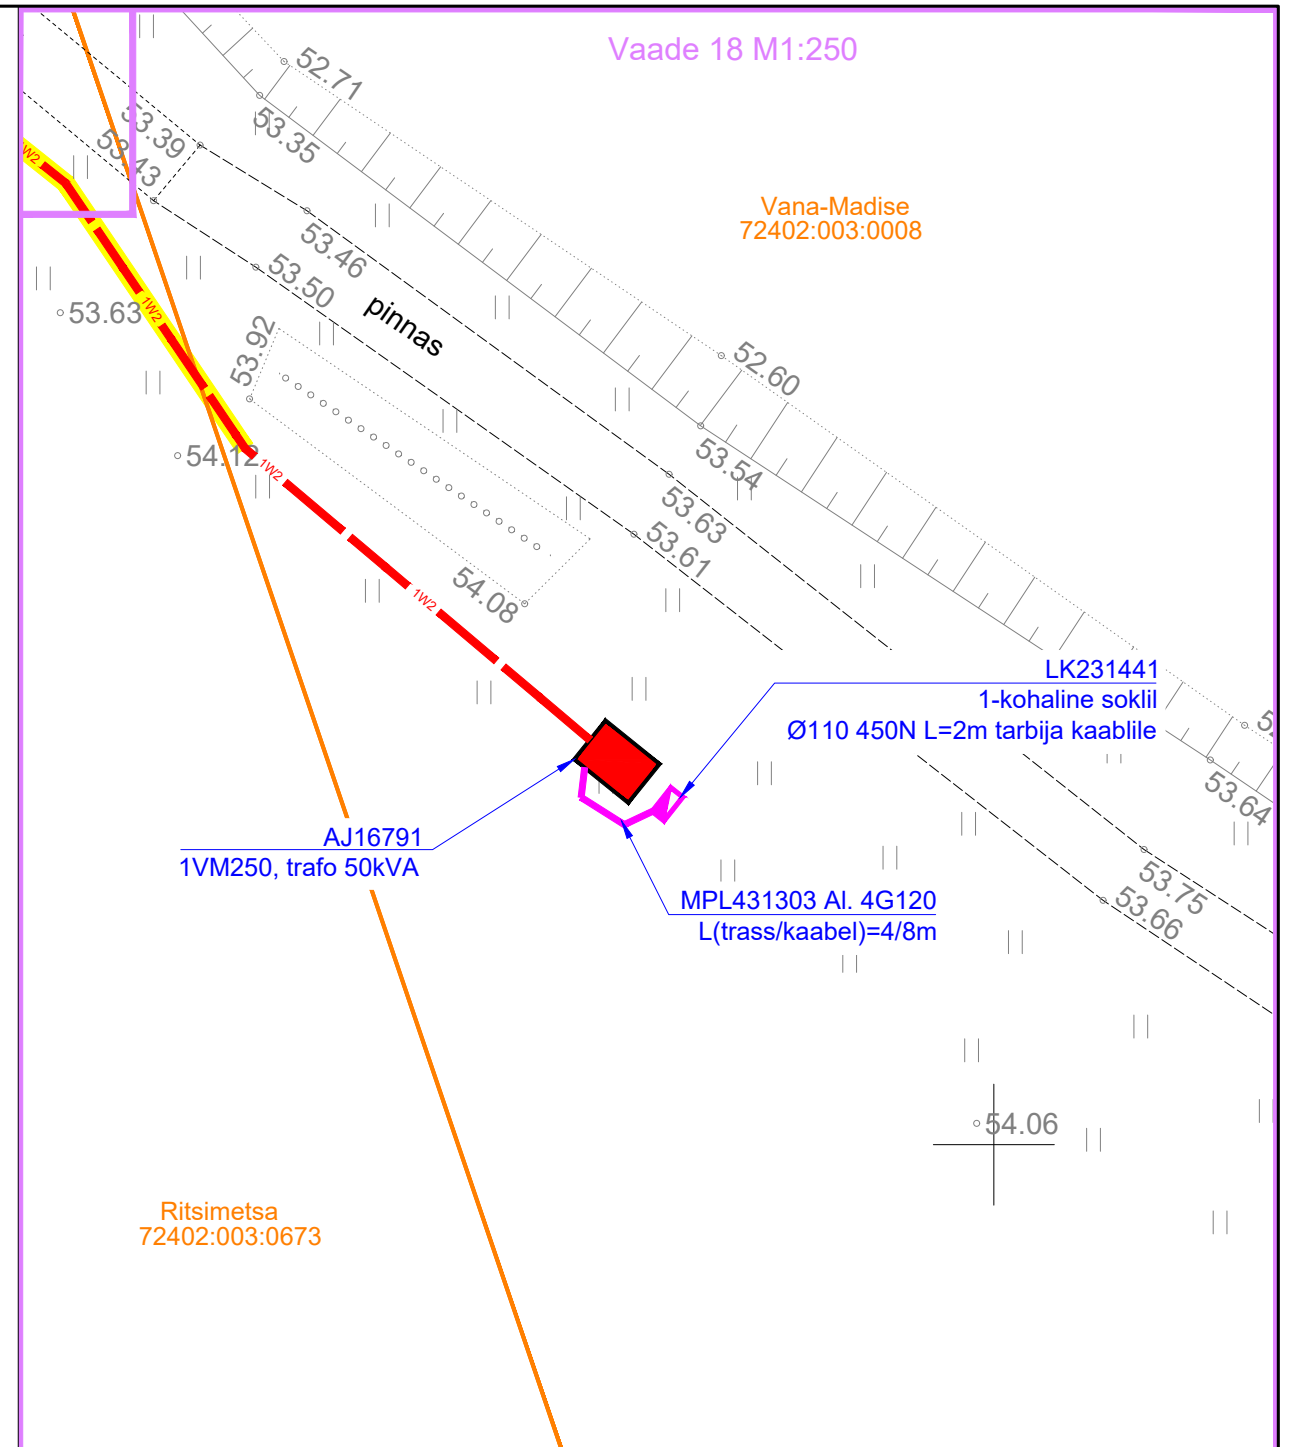

1. **TINGMÄRGID**
2. Kinnistu piir
   - Proj. 10 kV maakaabel
   - Trassi rajamine kinniselt
   - 750N kaitsetoru
   - Proj. 0,4 kV maakaabel
   - Proj. komplektalajaam
   - Proj. arvestikilp

Projekt				Tellija			
Vana-Madise kinnistu elektriliitumine, Sarapuu küla, Otepää vald, Valgamaa				Elektrilevi OÜ			
Joonis		Asendiplaani vaade 17-18		Joonise nr		LC2011-1	
Projekteeris	A. Erik	53 090 199	Möötkava	M 1:500; M1:250			
Kontrollis	K. Maaten	512 7053	Staadium	Tööprojekt			
E-post estonia@leonhard-weiss.com Telefon +372 601 2285 Registrikood 12083348				Keel	Leht	Lehti	
				EST	8	8