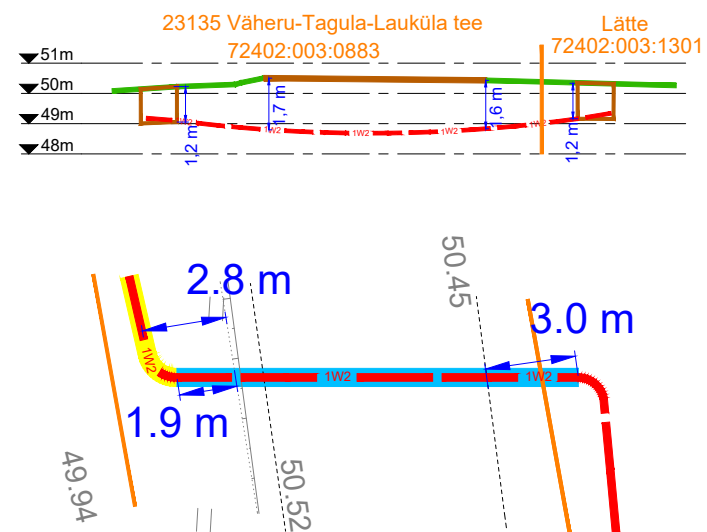

RV-1 maakaabli ristumine 23135 Väheru-Tagula-Lauküla tee mahasõiduga km. 16,02-16,04

RV-2 maakaabli ristumine Visela jõe sillaga

RV-3 maakaabli ristumine 23135 Väheru-Tagula-Lauküla teega km. 15,22

Projekt Vana-Madise kinnistu elektriliitumine, Sarapuu küla, Otepää vald, Valgamaa				Tellija Elektrilevi OÜ		
Joonis Pikiprofilijoonised				Joonise nr LC2011-4		
Projekteeris	A. Erik	53 090 199	Mõõtkava	M1:250		
Kontrollis	K. Maaten	512 7053	Staadium	Tööprojekt		
E-post estonia@leonhard-weiss.com Telefon +372 601 2285 Registrikood 12083348				Keel	Leht	Lehti
				EST	1	1