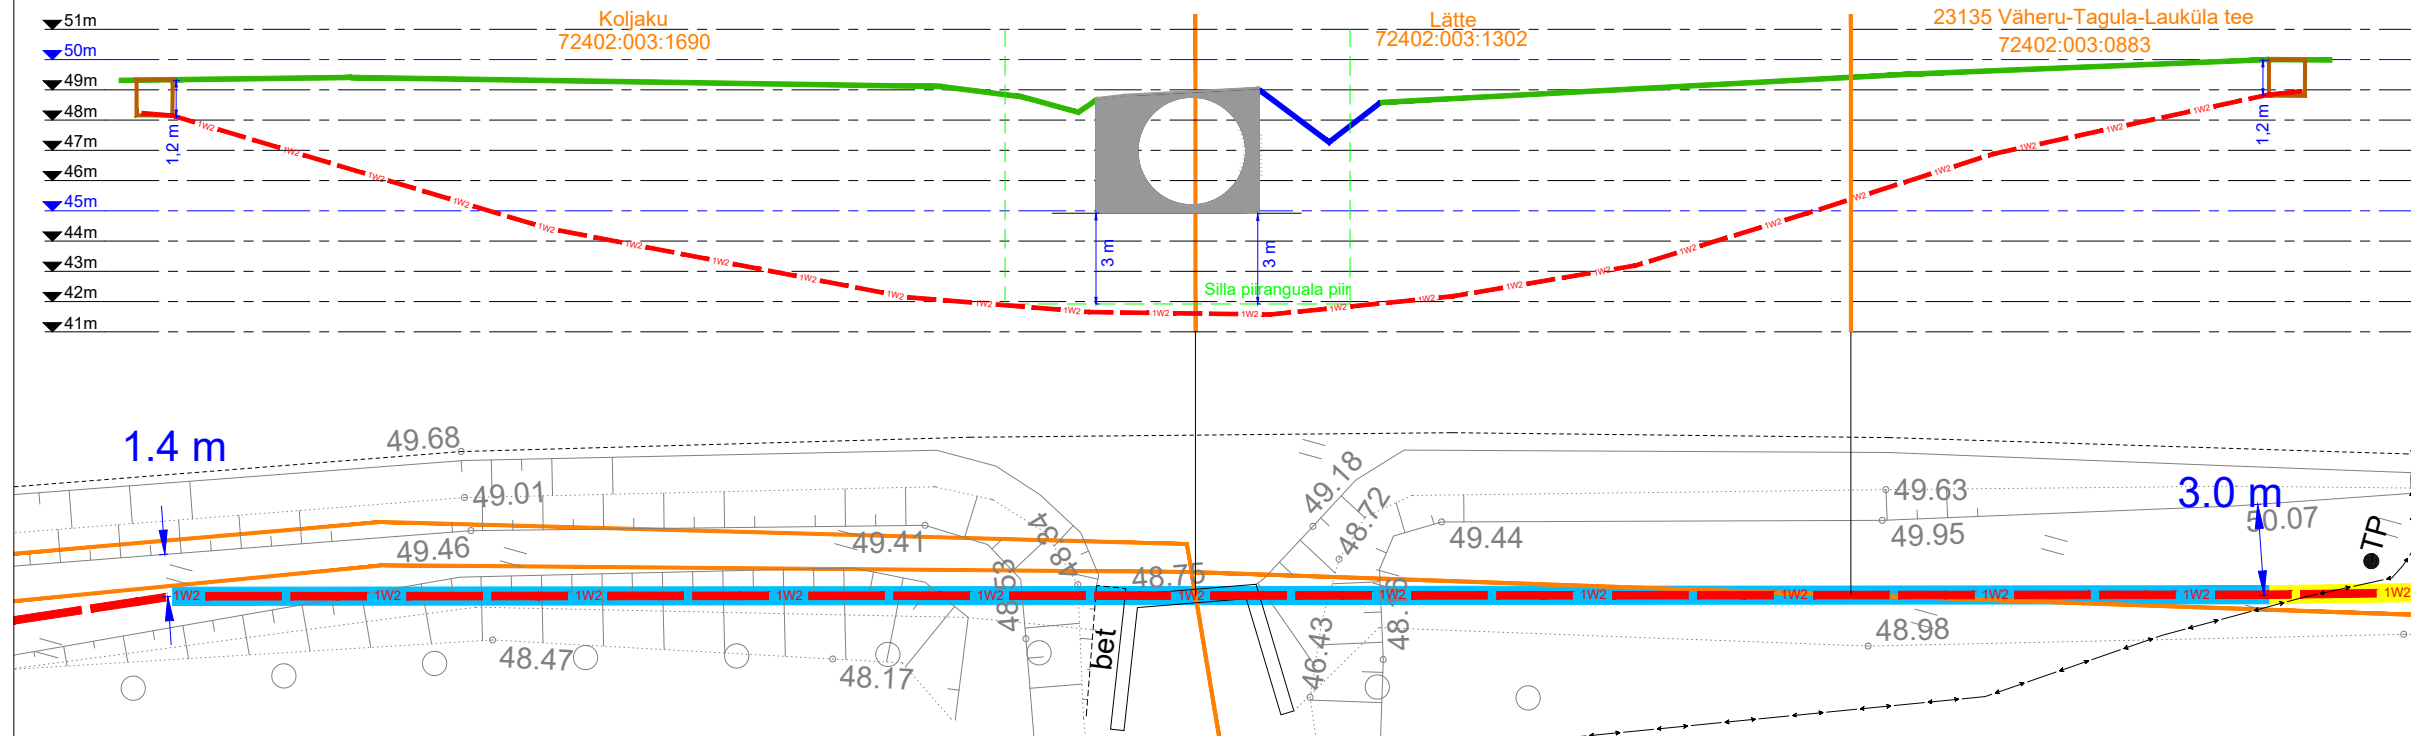

RV-2 maakaabli ristumine Visela jõe sillaga