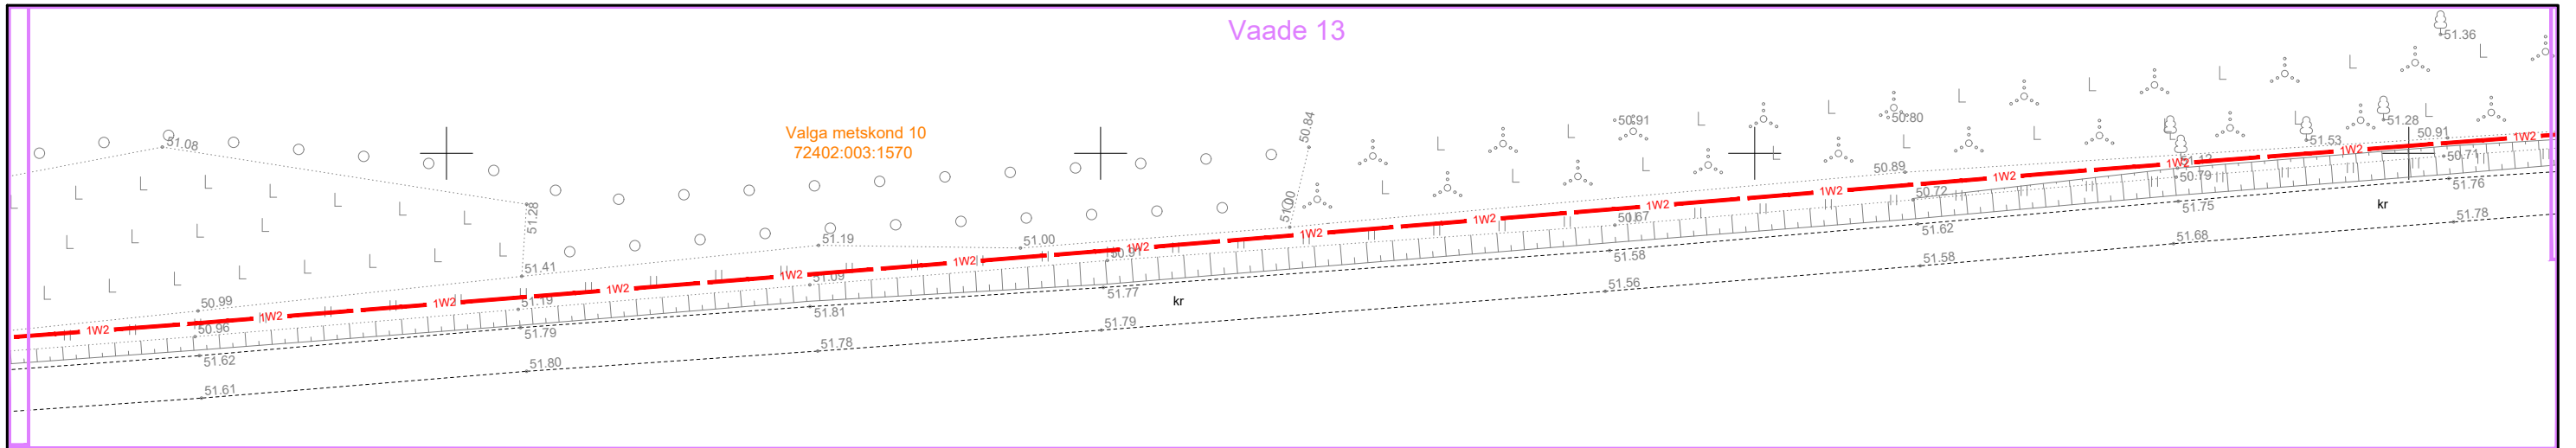

TINGMÄRGID

- Kinnistu piir
- - - Proj. 10 kV maakaabel
- Trassi rajamine kinniselt
- 750N kaitsetoru

Projekt		Vana-Madise kinnistu elektriliitumine, Sarapuu küla, Otepää vald, Valgamaa			Tellija		Elektrilevi OÜ	
Joonis		Asendiplaani vaade 13-16			Joonise nr		LC2011-1	
Projekteeris	A. Erik	53 090 199	Mõõtkaava	M 1:500				
Kontrollis	K. Maaten	512 7053	Staadium	Tööprojekt				
		Keel		Leht				
		EST		7	8			

LEONHARD WEISS

E-post estonia@leonhard-weiss.com
Telefon +372 601 2285
Registrikood 12083348