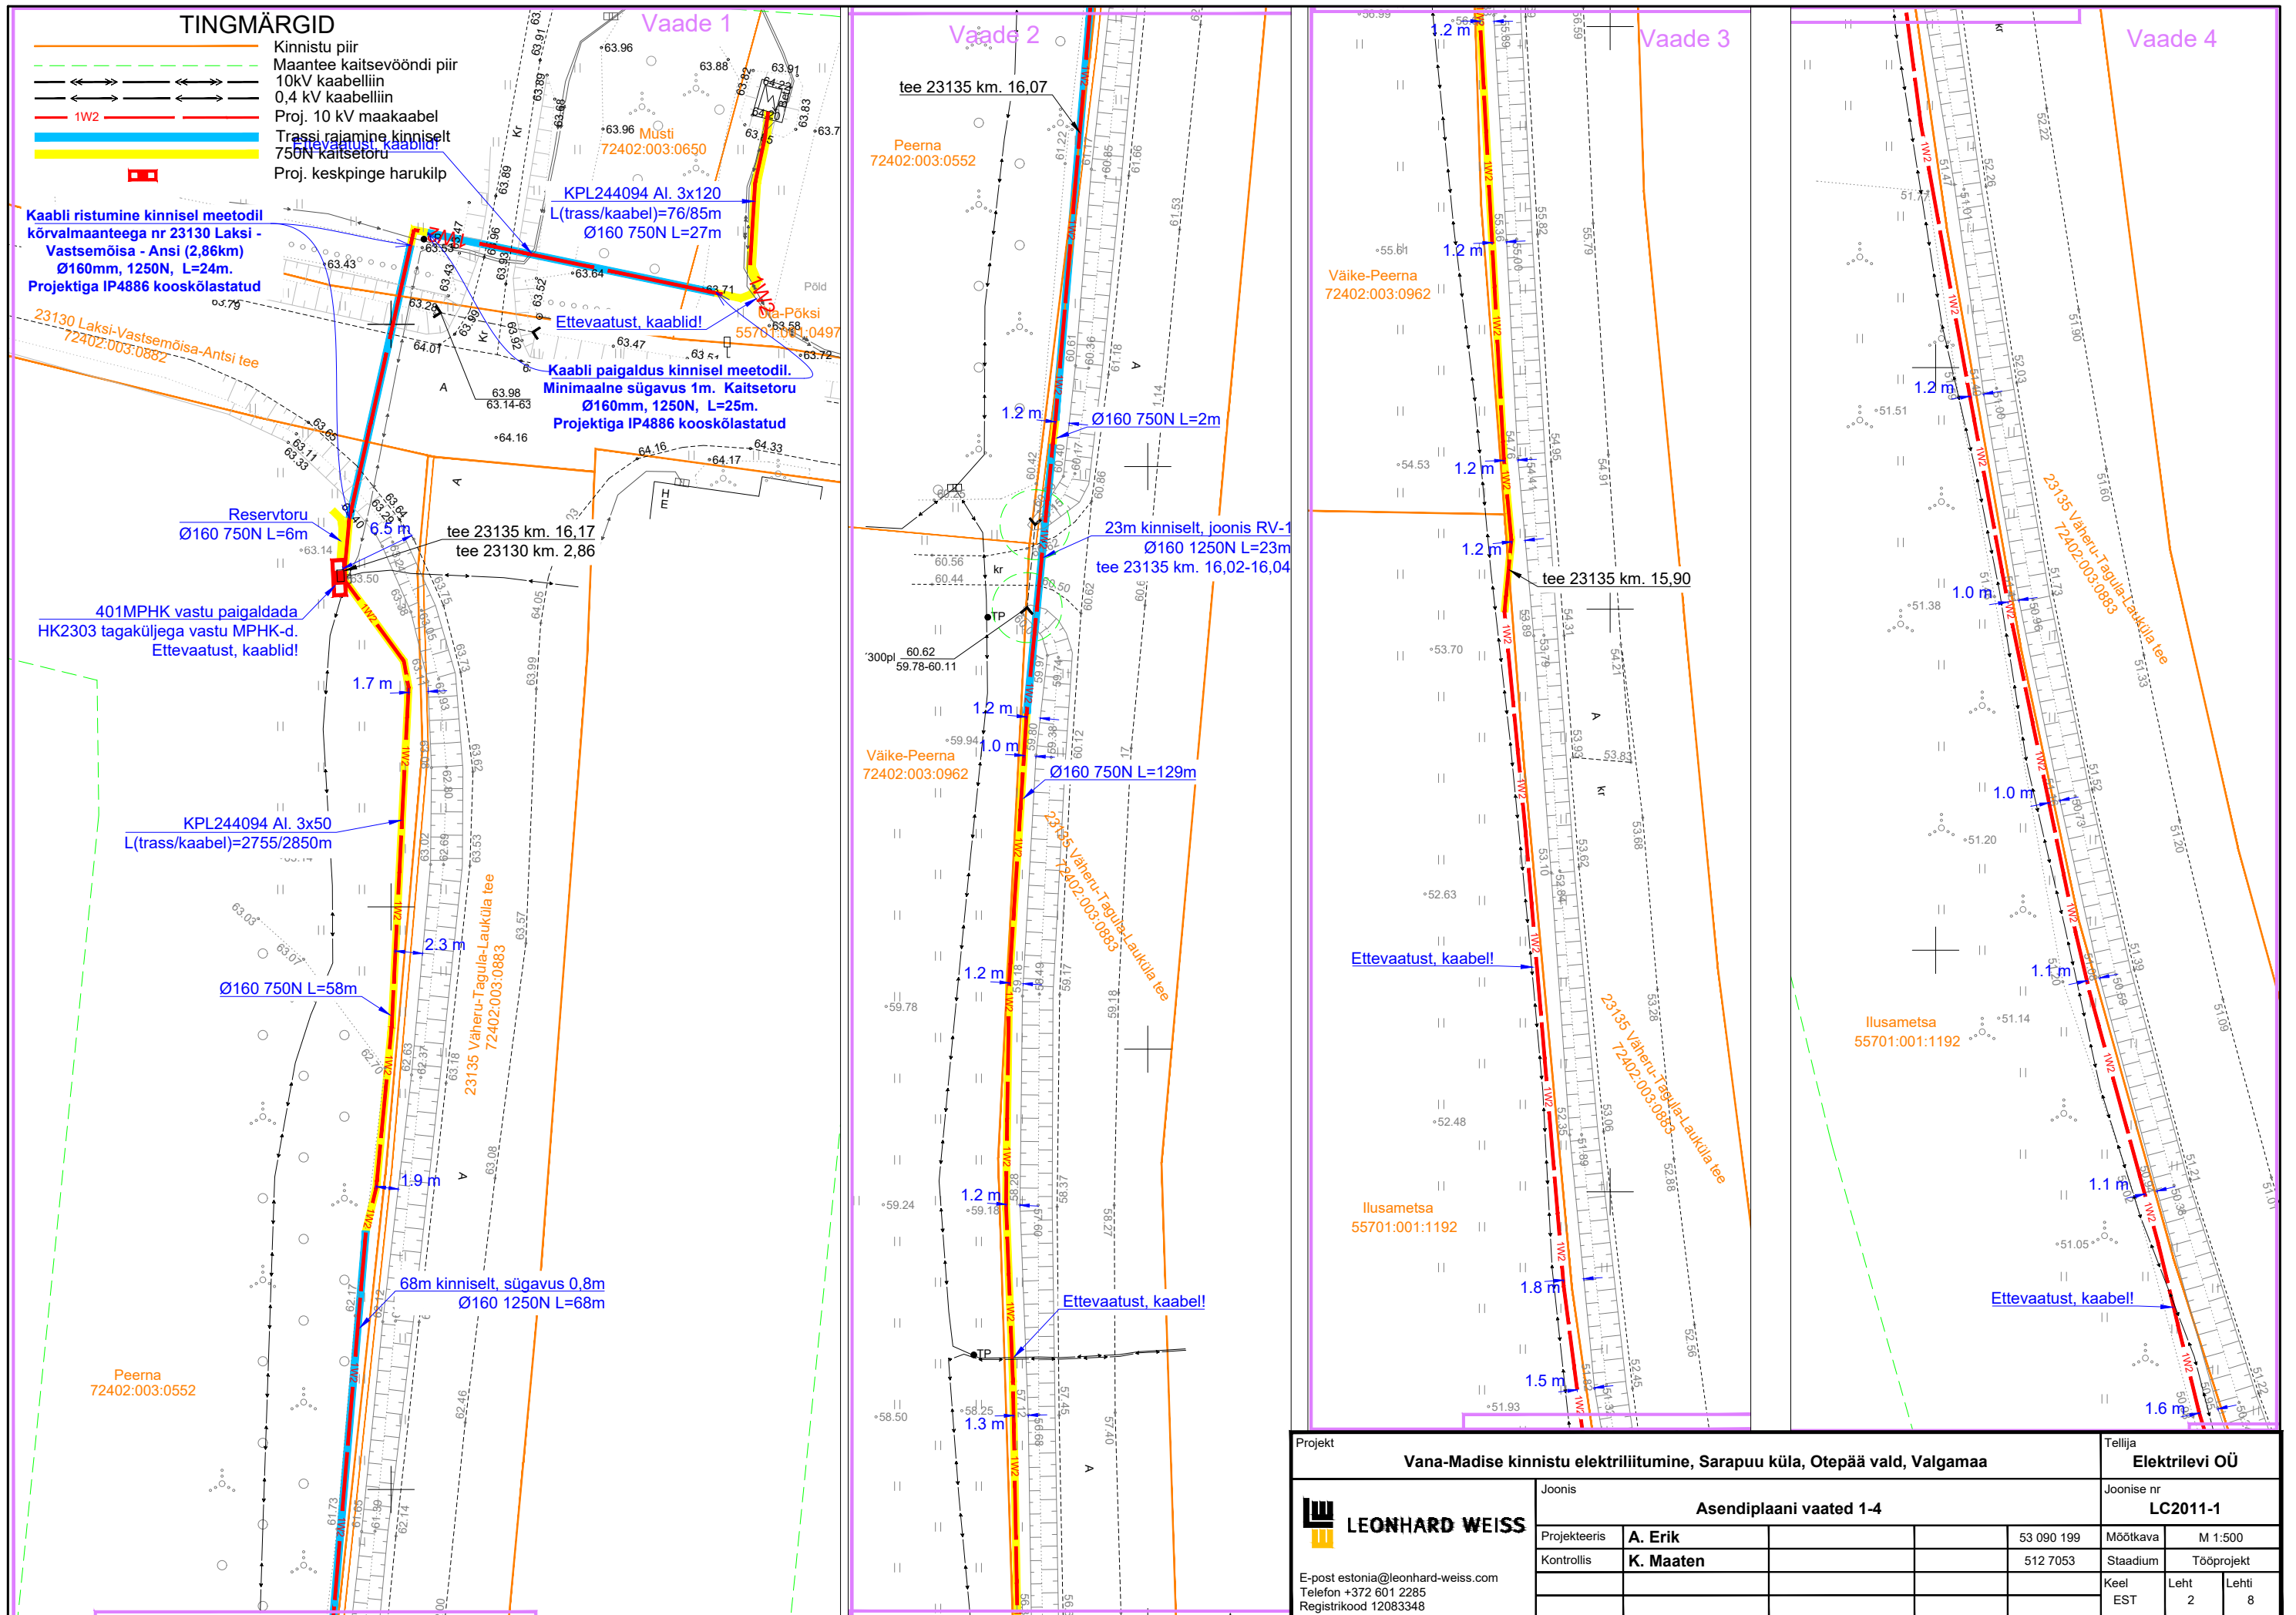

Projekt				Tellija			
Vana-Madise kinnistu elektriliitumine, Sarapuu küla, Otepää vald, Valgamaa				Elektrilevi OÜ			
Joonis		Asendiplaani vaated 1-4		Joonise nr		LC2011-1	
Projekteeris	A. Erik	53 090 199	Mõõtkaava	M 1:500			
Kontrollis	K. Maaten	512 7053	Staadium	Tööprojekt			
E-post estonia@leonhard-weiss.com Telefon +372 601 2285 Registrikood 12083348				Keel	Leht	Lehti	
				EST	2	8