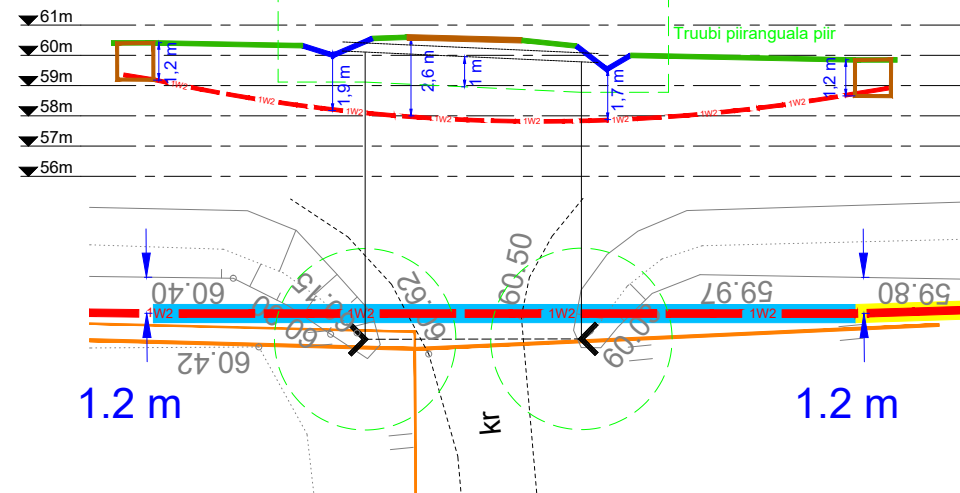

RV-1 maakaabli ristumine 23135 Väheru-Tagula-Lauküla tee mahasõiduga km. 16,02-16,04