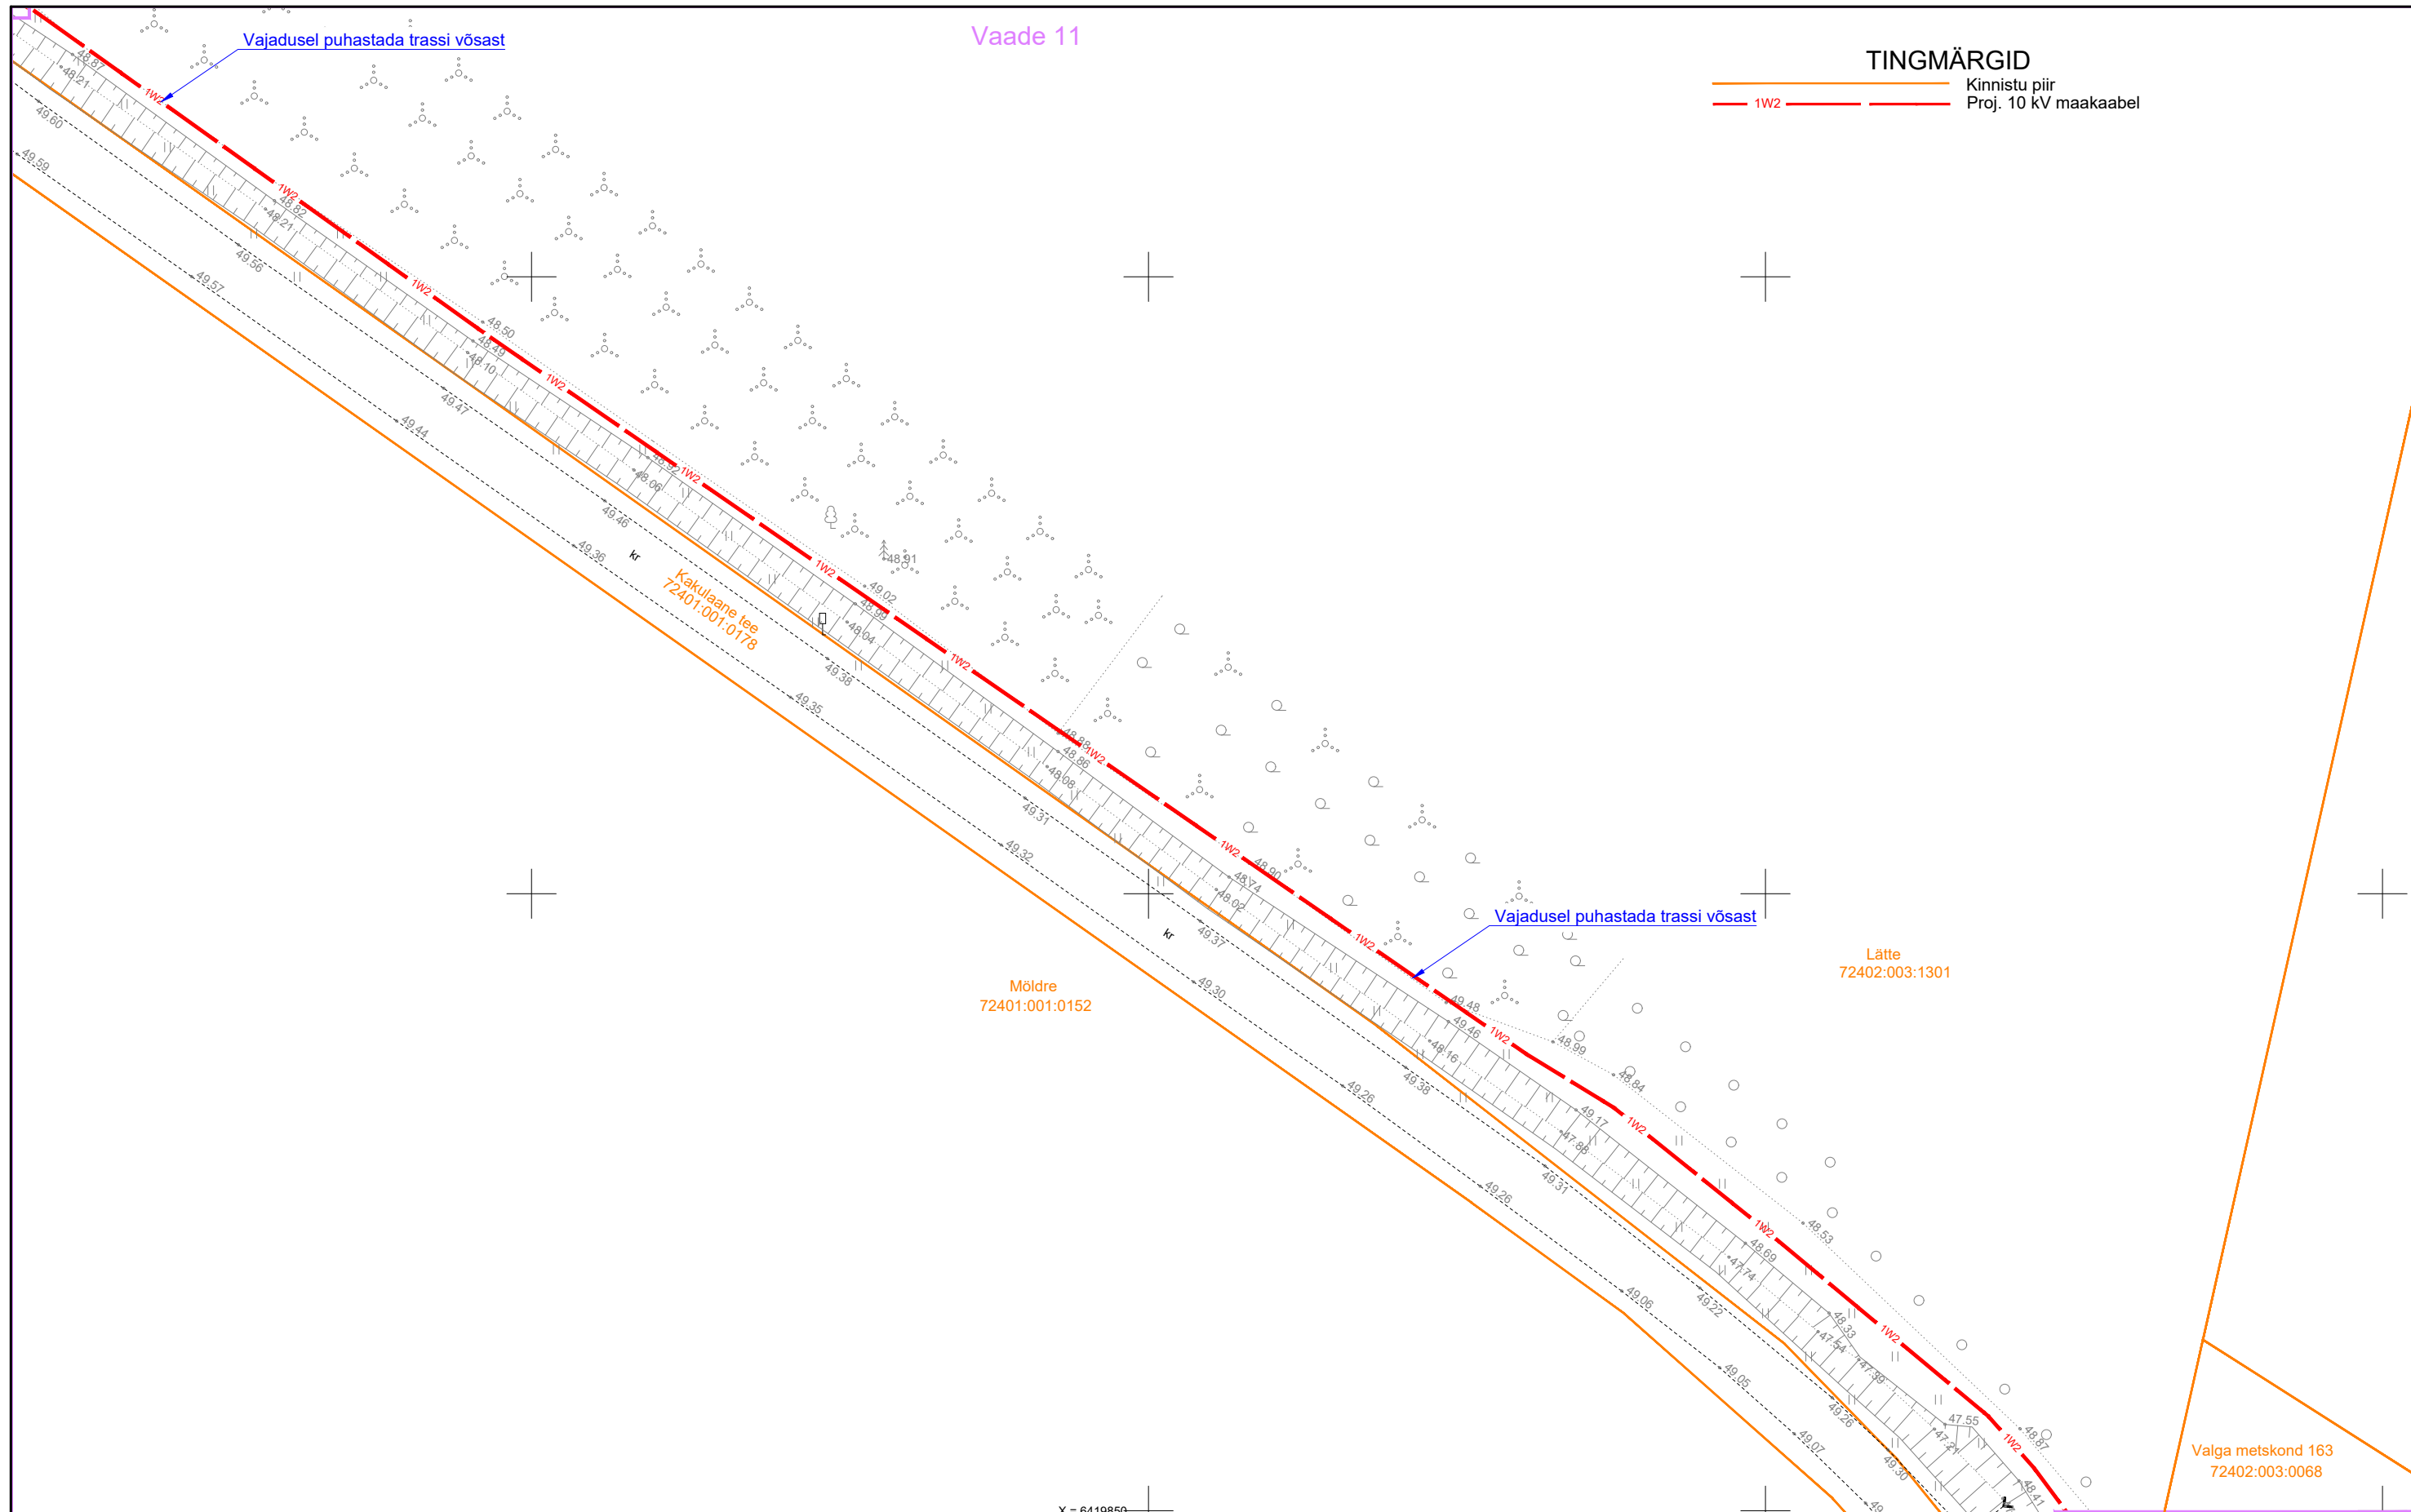

Vaade 11

TINGMÄRGID

- Kinnistu piir
- Proj. 10 kV maakaabel

Projekt Vana-Madise kinnistu elektriliitumine, Sarapuu küla, Otepää vald, Valgamaa				Tellijaja Elektrilevi OÜ		
Joonise nr Asendiplaani vaade 11				Joonise nr LC2011-1		
		Projekteeris A. Erik	53 090 199	Möötkava	M 1:500	
E-post estonia@leonhard-weiss.com Telefon +372 601 2285 Registrikood 12083348		Kontrollis K. Maaten	512 7053	Staadium	Tööprojekt	
				Keel EST	Leht 5	Lehti 8