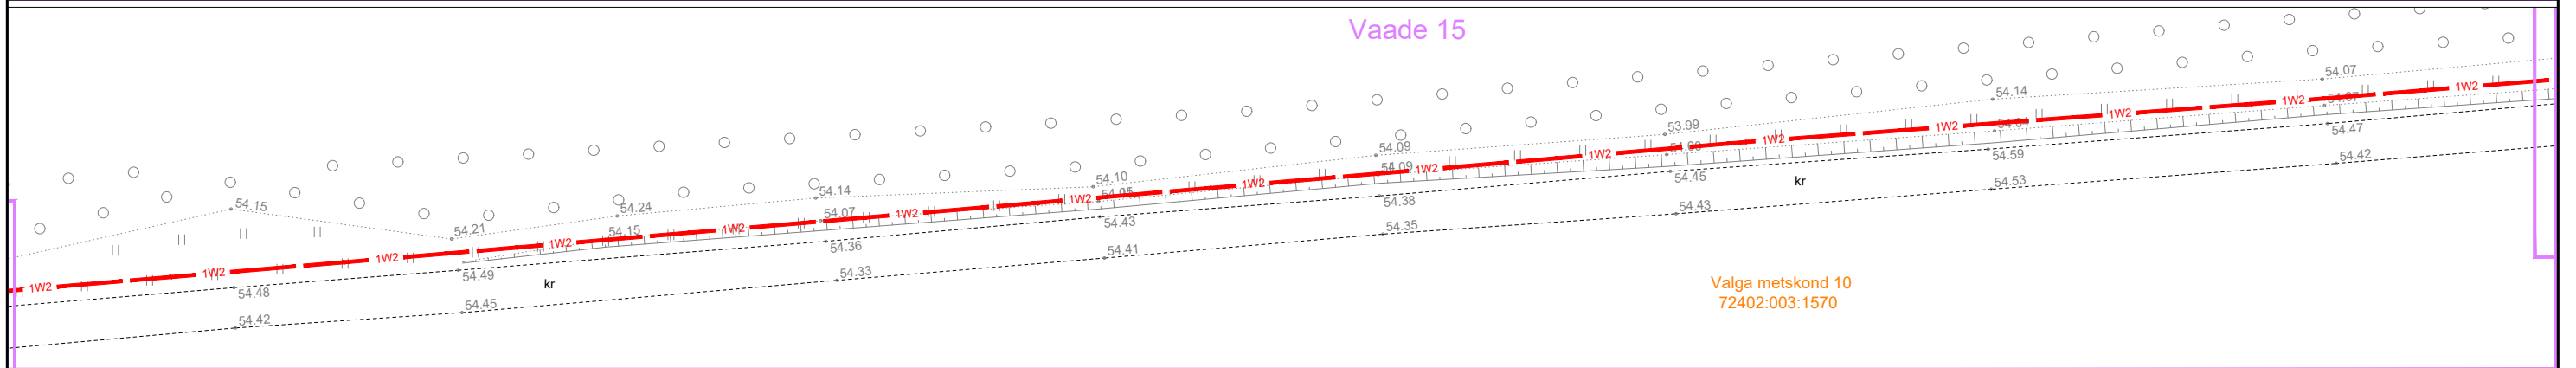

TINGMÄRGID

- Kinnistu piir
- - - Proj. 10 kV maakaabel
- Trassi rajamine kinniselt
- 750N kaitsetoru

Projekt		Vana-Madise kinnistu elektriliitumine, Sarapuu küla, Otepää vald, Valgamaa			Tellija		Elektrilevi OÜ	
Joonis		Asendiplaani vaade 13-16			Joonise nr		LC2011-1	
Projekteeris	A. Erik	53 090 199	Mõõtkaava	M 1:500				
Kontrollis	K. Maaten	512 7053	Staadium	Tööprojekt				
		Keel		Leht				
		EST		7	8			

LEONHARD WEISS

E-post estonia@leonhard-weiss.com
Telefon +372 601 2285
Registrikood 12083348