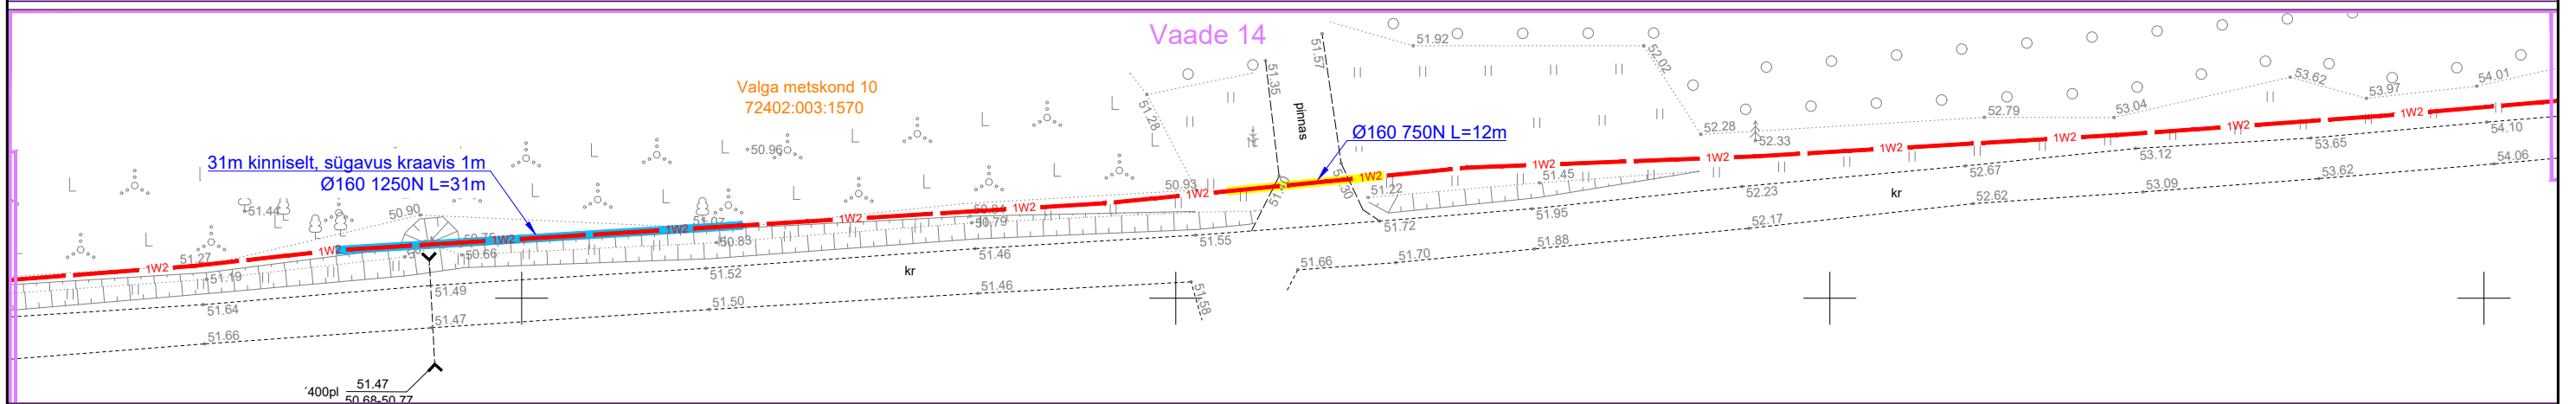

TINGMÄRGID

- Kinnistu piir
- - - Proj. 10 kV maakaabel
- Trassi rajamine kinniselt
- 750N kaitsetoru

Projekt		Vana-Madise kinnistu elektriliitumine, Sarapuu küla, Otepää vald, Valgamaa			Tellija		Elektrilevi OÜ	
Joonis		Asendiplaani vaade 13-16			Joonise nr		LC2011-1	
Projekteeris	A. Erik	53 090 199	Mõõtkaava	M 1:500				
Kontrollis	K. Maaten	512 7053	Staadium	Tööprojekt				
		Keel		Leht				
		EST		7	8			

LEONHARD WEISS

E-post estonia@leonhard-weiss.com
Telefon +372 601 2285
Registrikood 12083348