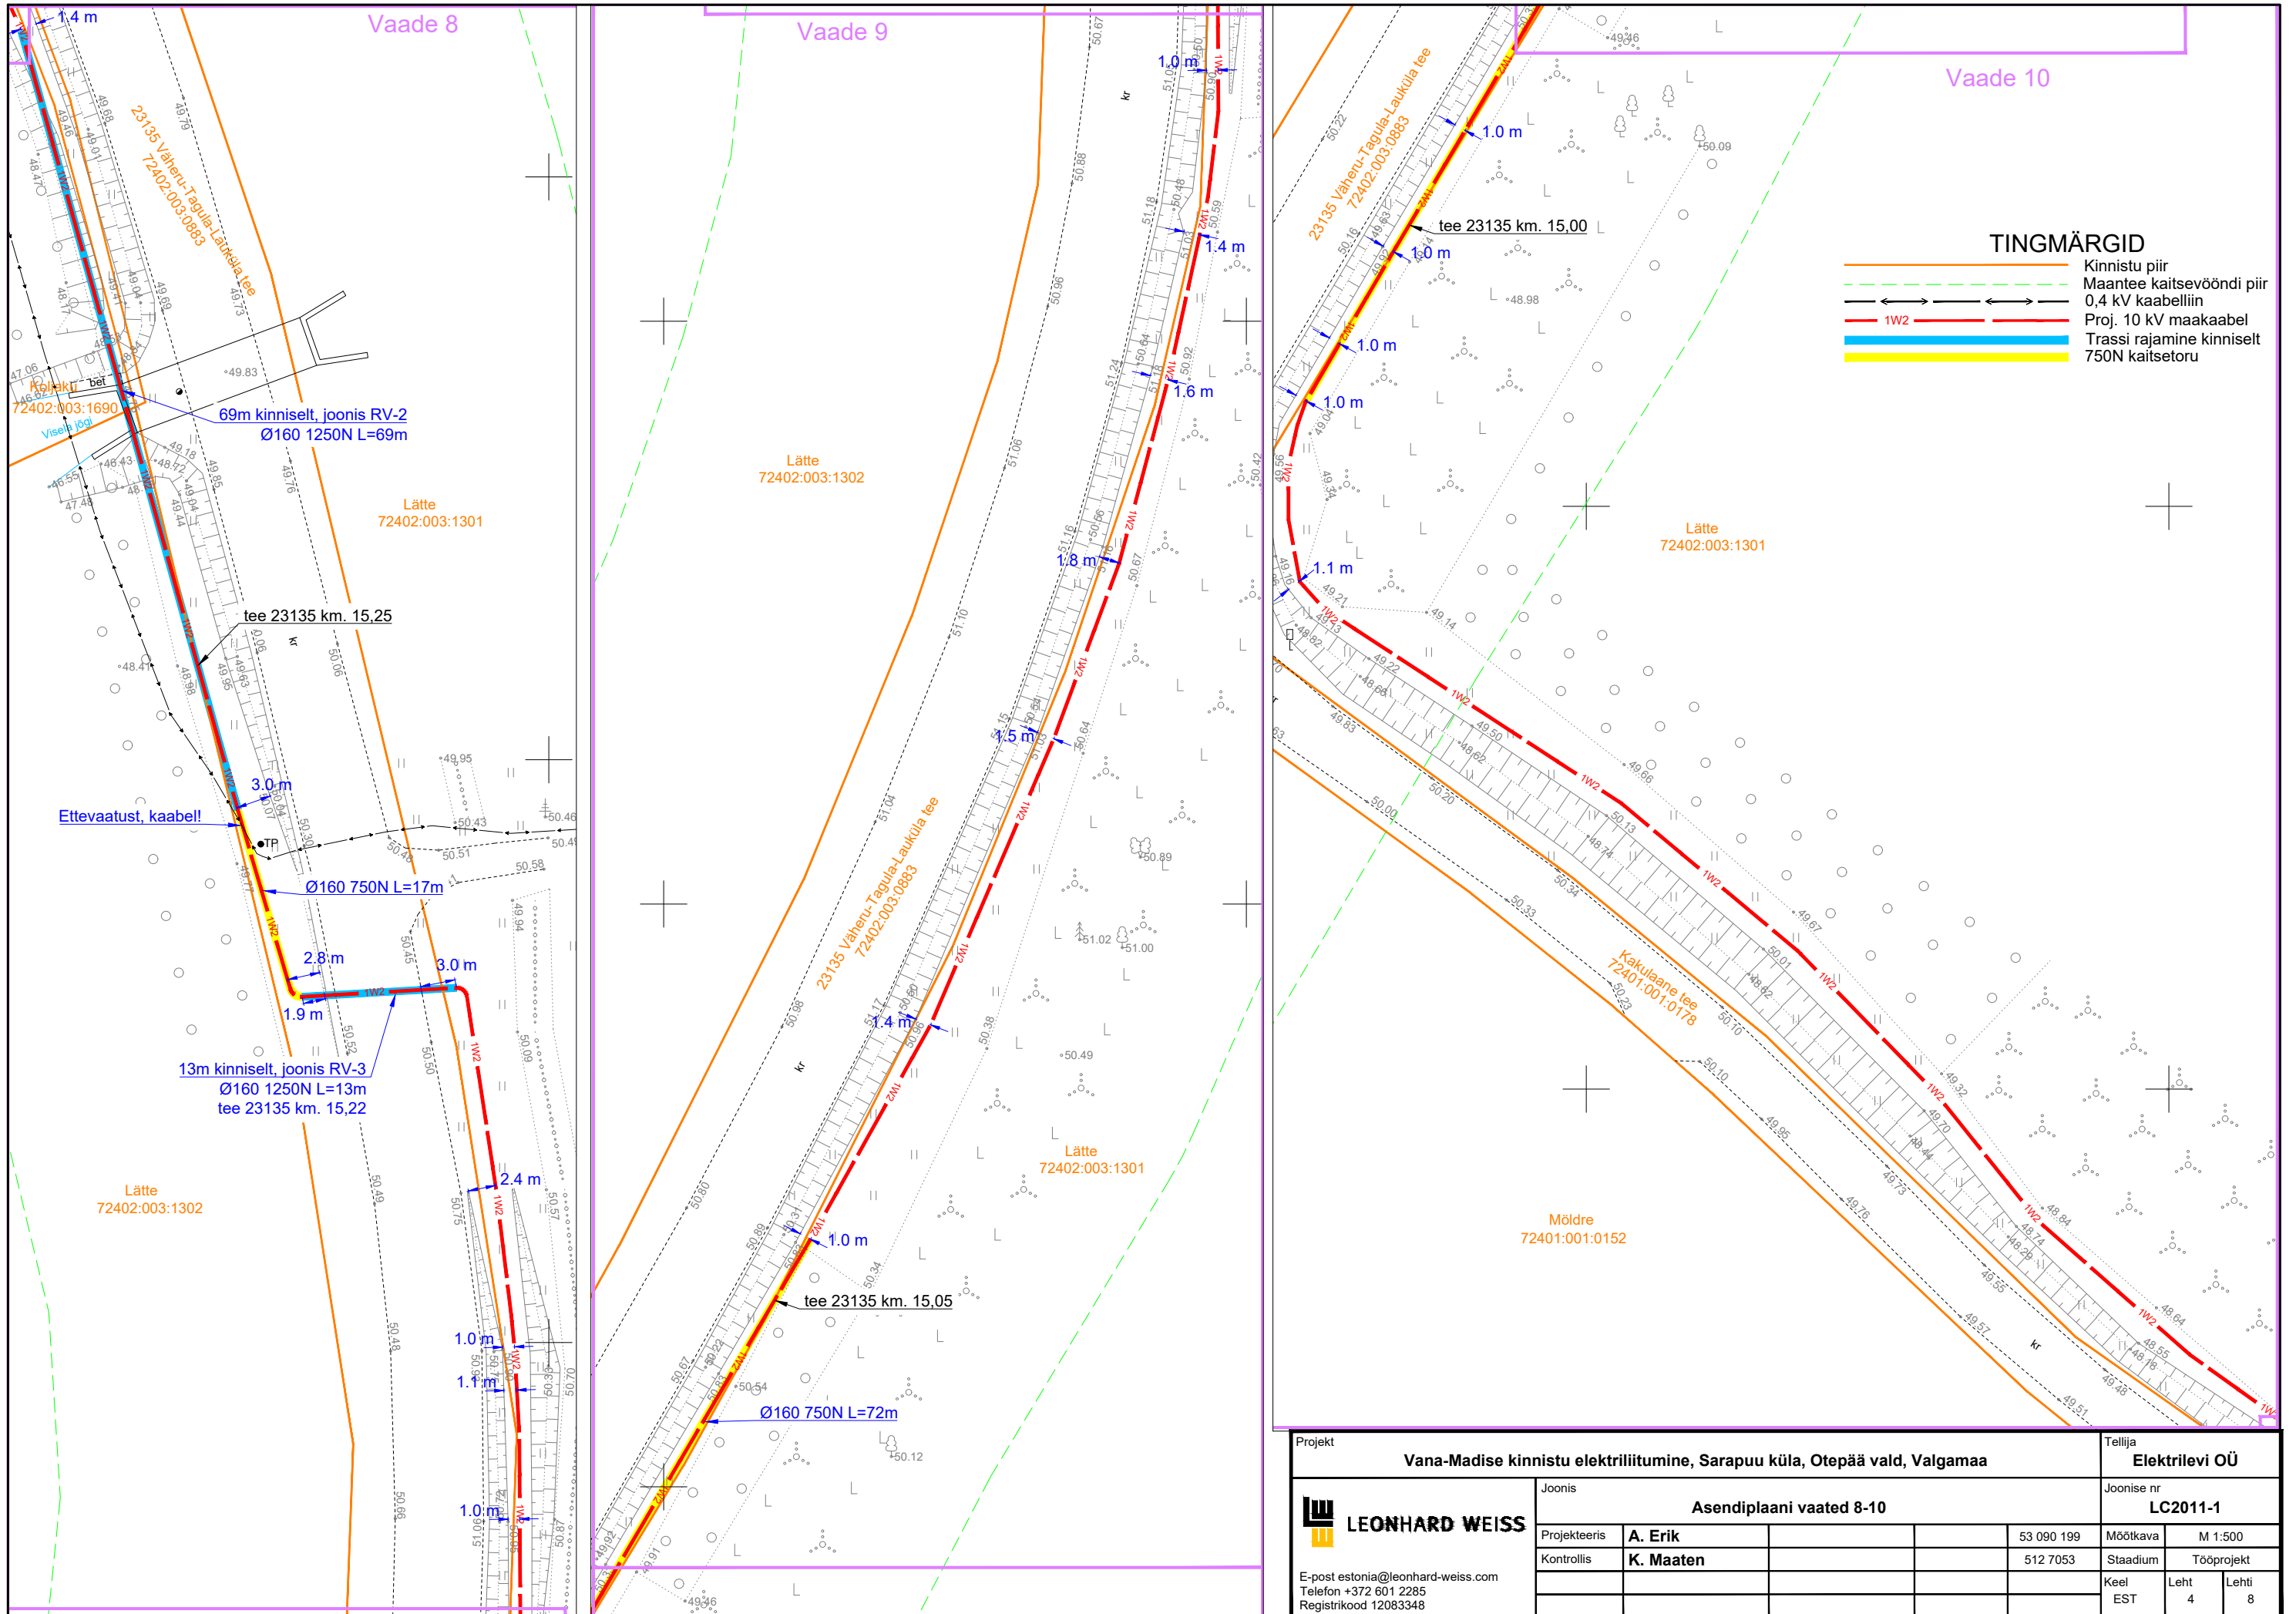

Projekt		Vana-Madise kinnistu elektriliitumine, Sarapuu küla, Otepää vald, Valgamaa			Tellija		Elektrilevi OÜ	
Joonis		Asendiplaani vaated 8-10			Joonise nr		LC2011-1	
Projekteeris	A. Erik	53 090 199	Möötkava	M 1:500				
Kontrollis	K. Maaten	512 7053	Staadium	Tööprojekt				
E-post estonia@leonhard-weiss.com		Keel		Leht	Lehti			
Telefon +372 601 2285		EST		4	8			
Registrikood 12083348