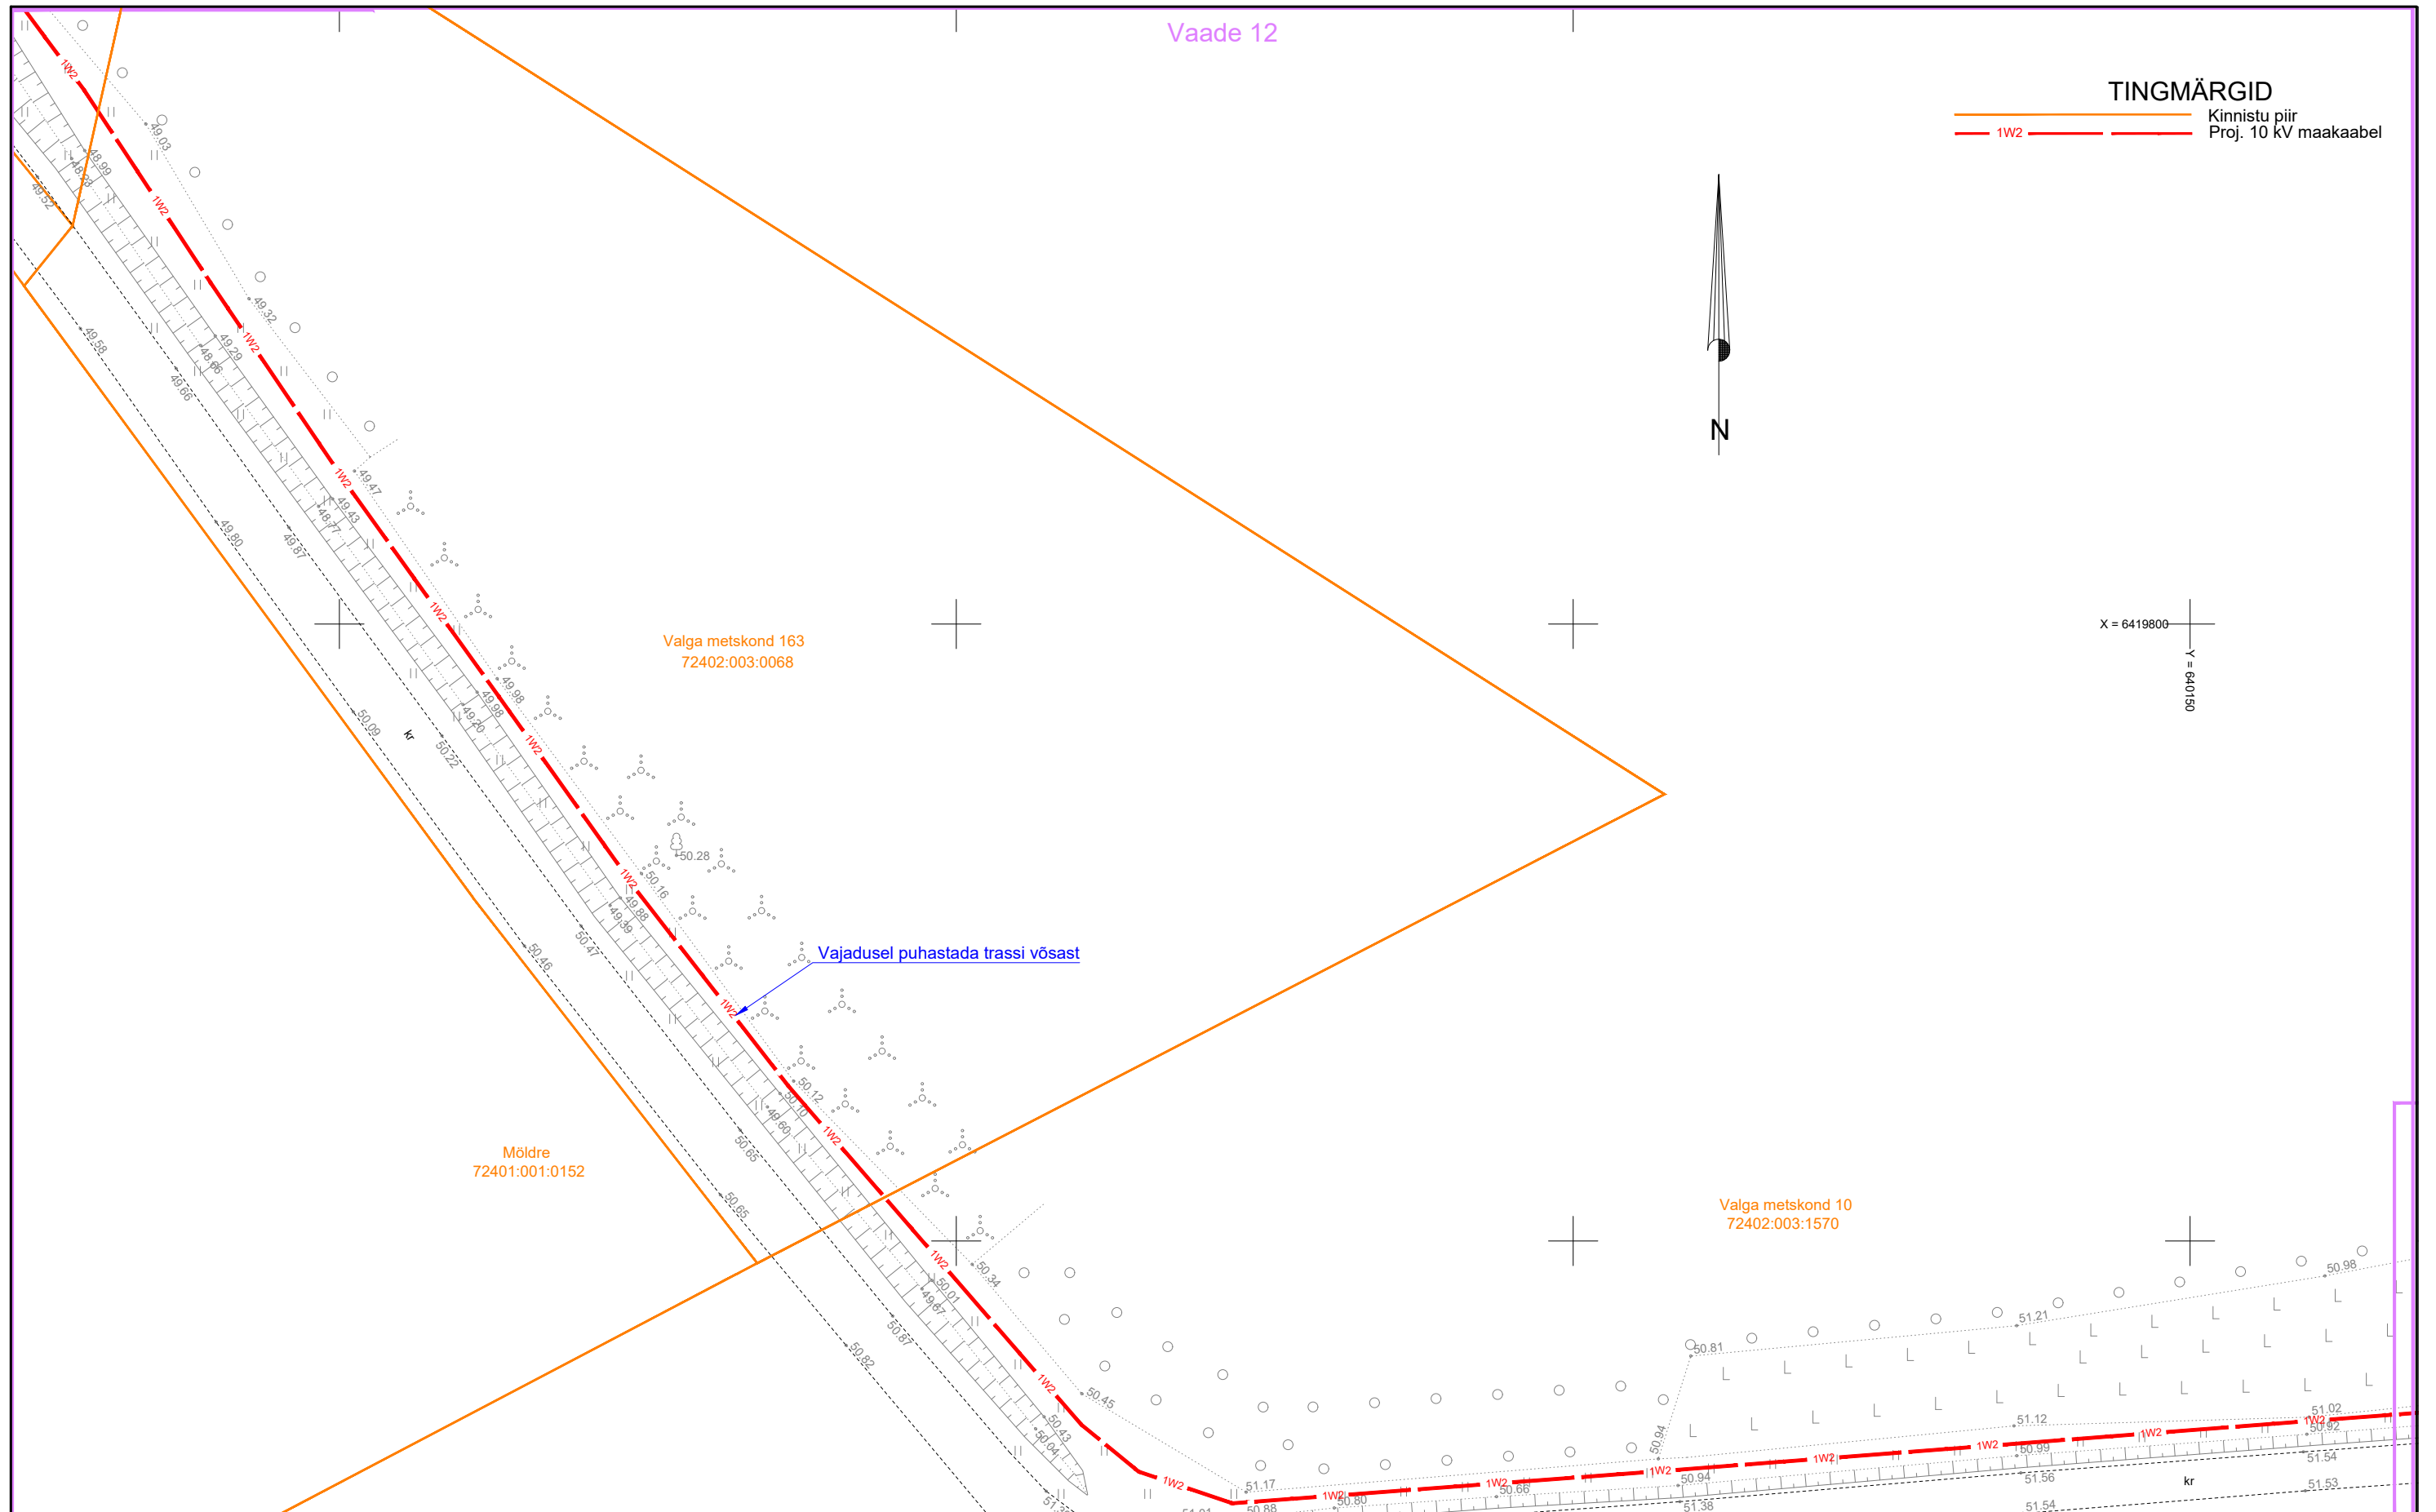

TINGMÄRGID

— Kinnistu piir
 - - - - - Proj. 10 kV maakaabel

X = 6419800
 Y = 6410150

Valga metskond 163
 72402:003:0068

Möldre
 72401:001:0152

Valga metskond 10
 72402:003:1570

Vajadusel puhastada trassi võsast