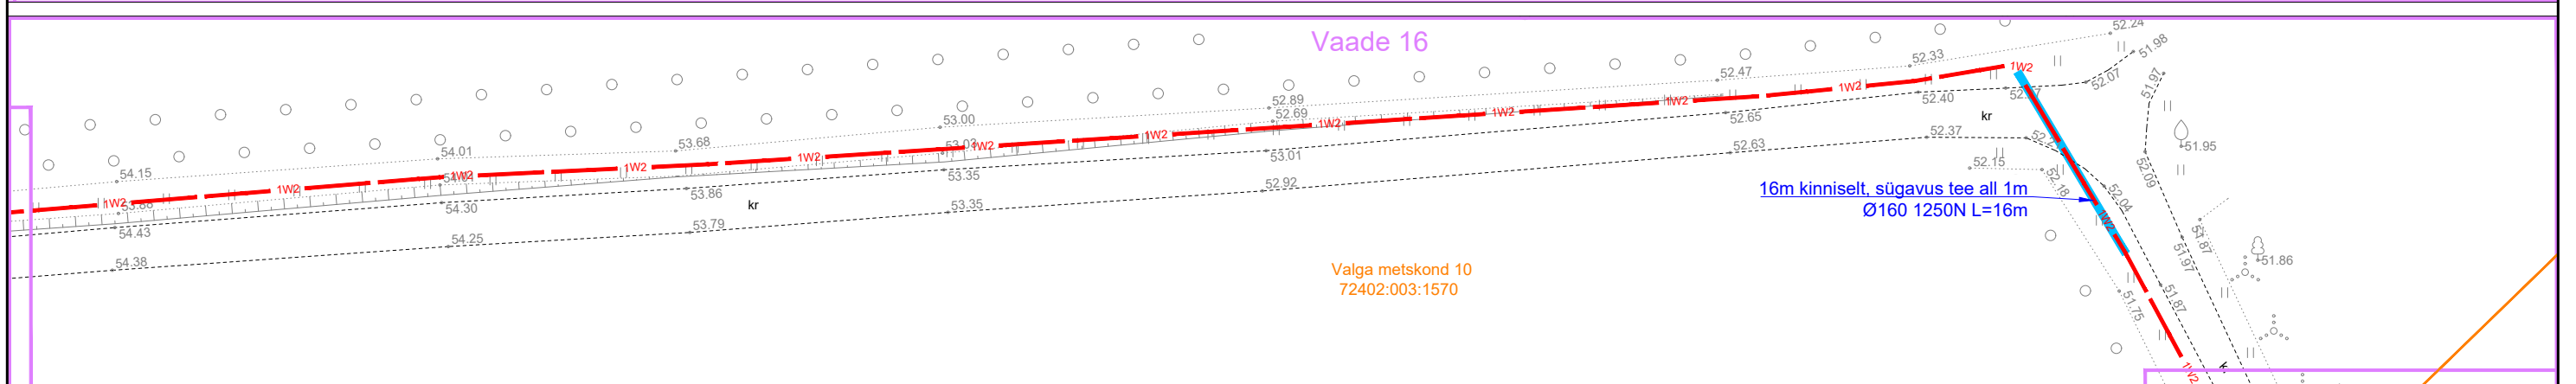

TINGMÄRGID

- Kinnistu piir
- - - Proj. 10 kV maakaabel
- Trassi rajamine kinniselt
- 750N kaitsetoru

Projekt		Vana-Madise kinnistu elektriliitumine, Sarapuu küla, Otepää vald, Valgamaa			Tellija		Elektrilevi OÜ	
Joonis		Asendiplaani vaade 13-16			Joonise nr		LC2011-1	
Projekteeris	A. Erik	53 090 199	Mõõtkaava	M 1:500				
Kontrollis	K. Maaten	512 7053	Staadium	Tööprojekt				
		Keel		Leht				
		EST		7	8			

LEONHARD WEISS

E-post estonia@leonhard-weiss.com
Telefon +372 601 2285
Registrikood 12083348