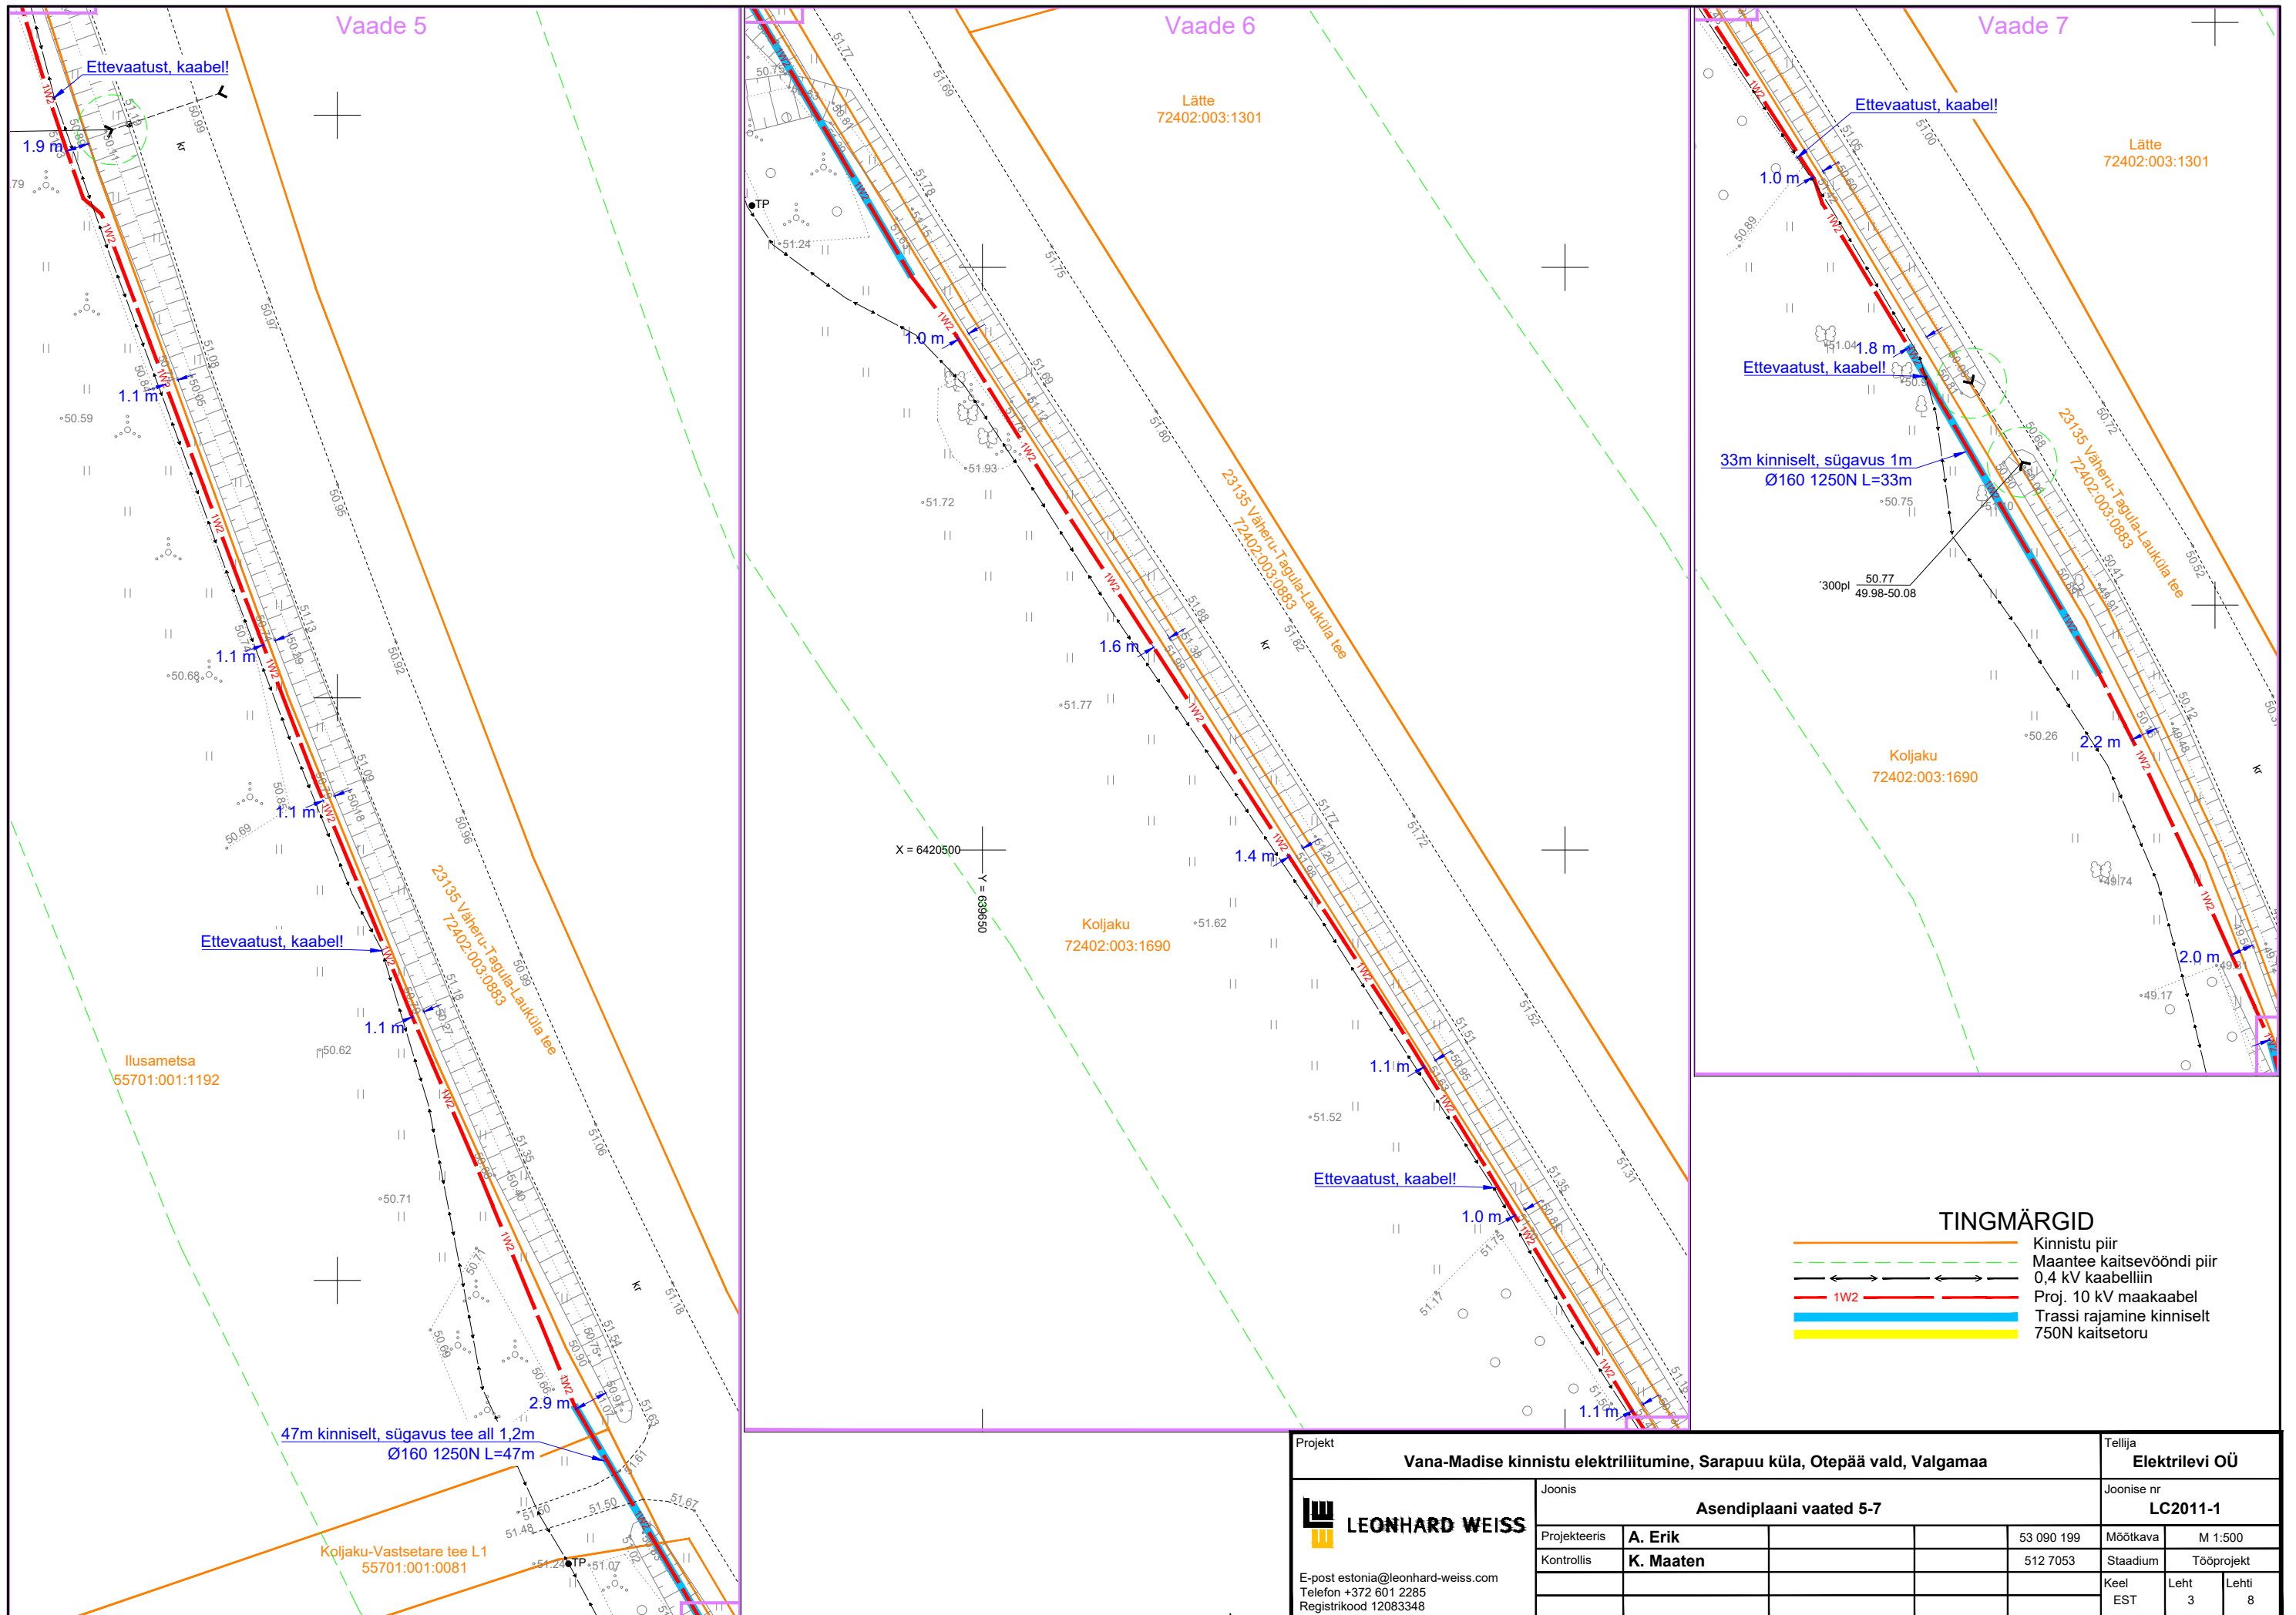

Projekt				Tellija			
Vana-Madise kinnistu elektriliitumine, Sarapuu küla, Otepää vald, Valgamaa				Elektrilevi OÜ			
Joonis		Asendiplaani vaated 5-7		Joonise nr		LC2011-1	
Projekteeris	A. Erik	53 090 199	Mõõtkava	M 1:500			
Kontrollis	K. Maaten	512 7053	Staadium	Tööprojekt			
				Keel	Leht	Lehti	
				EST	3	8	

LEONHARD WEISS
E-post estonia@leonhard-weiss.com
Telefon +372 601 2285
Registrikood 12083348