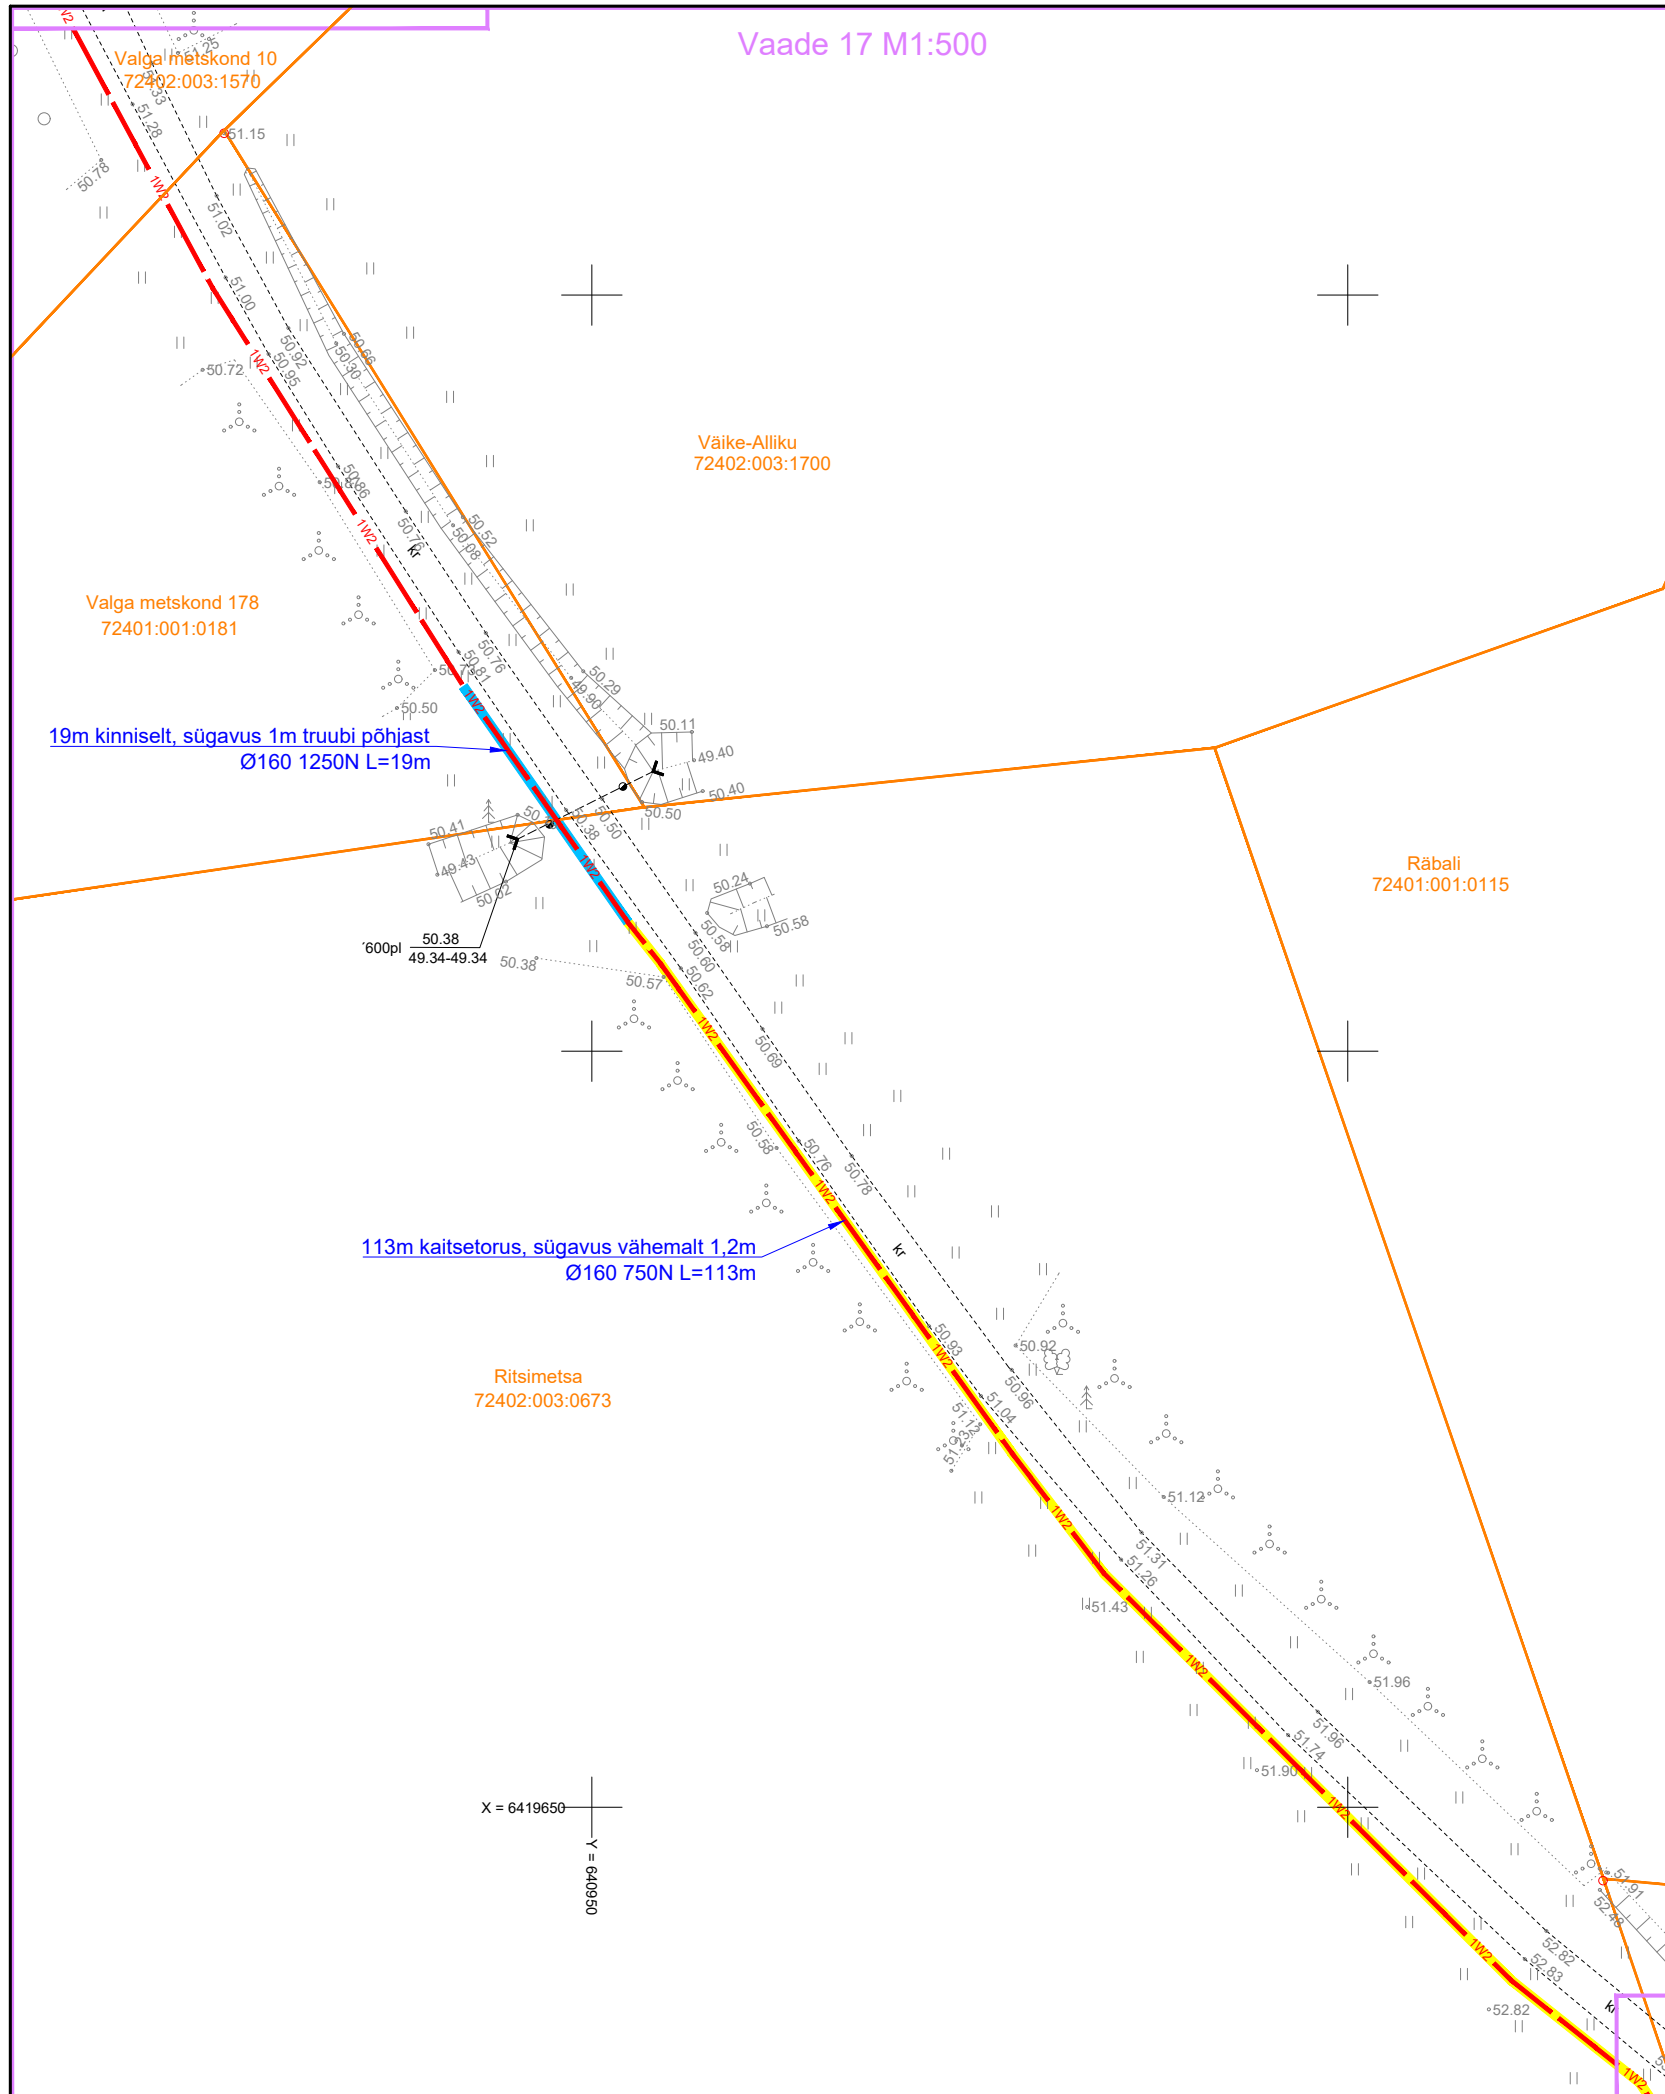

1. **TINGMÄRGID**
2. Kinnistu piir
   - Proj. 10 kV maakaabel
   - Trassi rajamine kinniselt
   - 750N kaitsetoru
   - Proj. 0,4 kV maakaabel
   - Proj. komplektalajaam
   - Proj. arvestikilp

Projekt				Tellija			
Vana-Madise kinnistu elektriliitumine, Sarapuu küla, Otepää vald, Valgamaa				Elektrilevi OÜ			
Joonis		Asendiplaani vaade 17-18		Joonise nr		LC2011-1	
Projekteeris	A. Erik	53 090 199	Möötkava	M 1:500; M1:250			
Kontrollis	K. Maaten	512 7053	Staadium	Tööprojekt			
E-post estonia@leonhard-weiss.com Telefon +372 601 2285 Registrikood 12083348				Keel	Leht	Lehti	
				EST	8	8